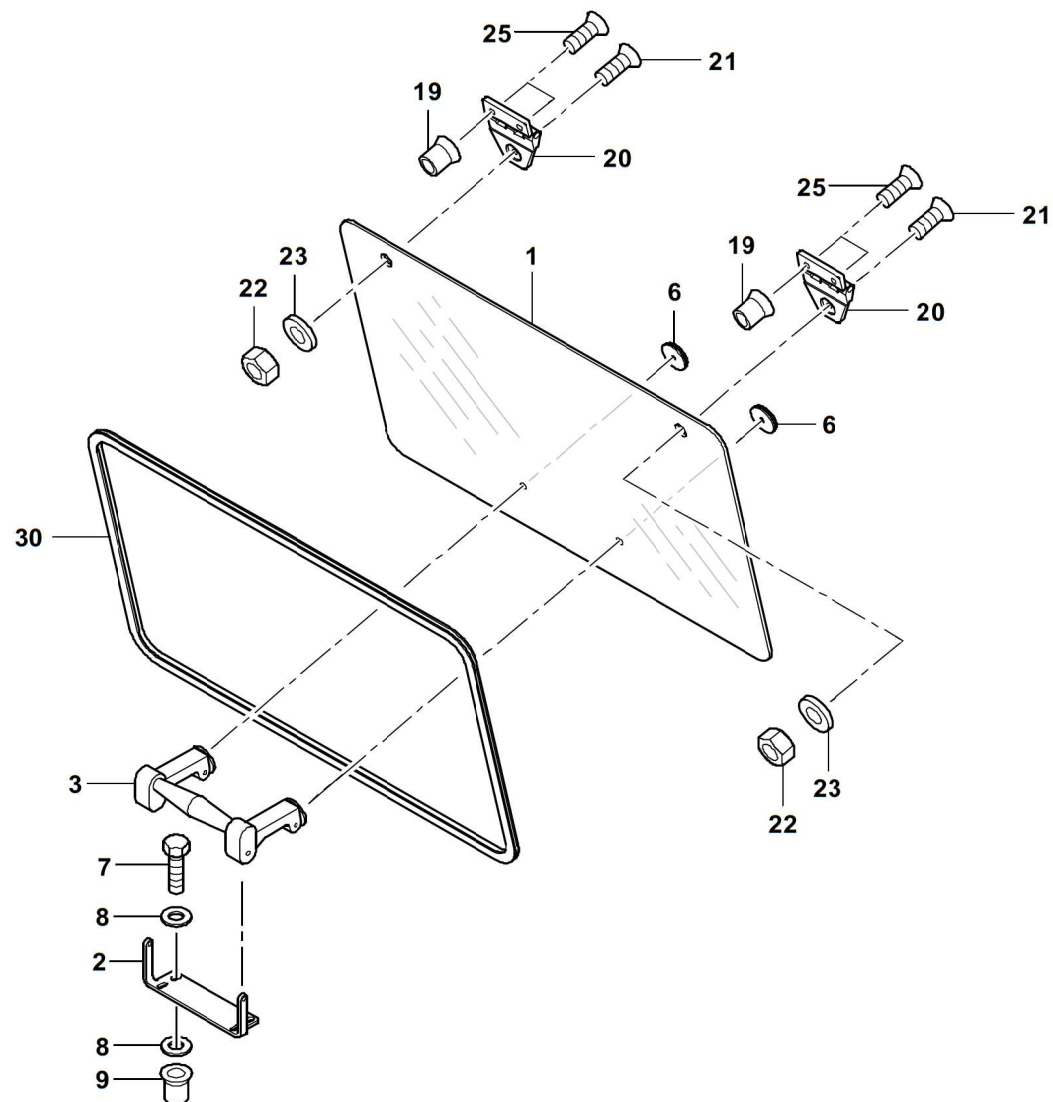

GROVE

HECKAUSSTELLFENSTER
 REAR KNOCKOUT WINDOW

BILDTAFEL
 PICTORIAL DISPLAY

GMK 5220
 BE 630
 G 237

07.08

3090613-ETL D

1/1

3090613-D-BL01-708-0000